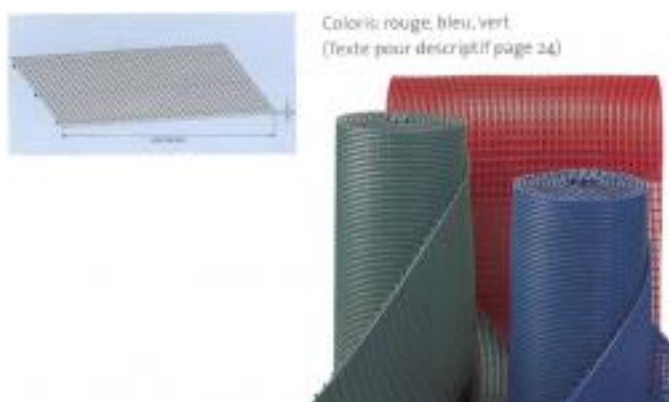

Réf. : 766

En PVC souple, enroulable.
Nous consulter.

Caillebotis EM

Réf. : 767

Antidérapants (DIN 51097) coloris vert, bleu foncé, rouge, gris.
Hauteur totale 14 mm, largeur de profilés 8.6 mm.
Largeur jusque 120 cm, longueur jusque 30 m.
7 Kg/m²
Nous consulter.

Caillebotis R

Réf. : 765

En PVC souple, 4.5 Kg/m² entretien aisé, enroulable beige jaune, vert, gris, noir, brun, rouge.

Longueur jusque 50 m, largeur jusque 3 m.

Cet article provient de : BJ-Sports - Qualité et service sont nos priorités !