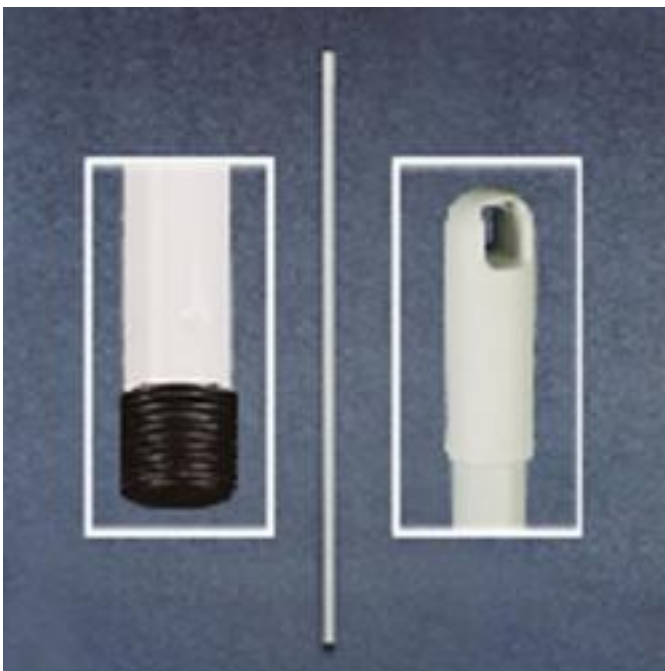

Manche

Fibre de verre
Réf. : NRSORSR81

Manche fibre de verre à visser., couleur blanc.

Aluminium
Réf. : NRSORSR83

Manche aluminium à visser.

Manche chromé balais ciseaux
Réf. : JRSRSR085

Manche chromé balai ciseaux

En bois

Réf. : 500,501

Manche en bois diamètre 23 mm.

Ref.: 500 dimension 1.2 m

Ref.: 501 dimension 1.4 m

Epoxy

Réf. : 20501

Manche métal époxy 1.4 m.