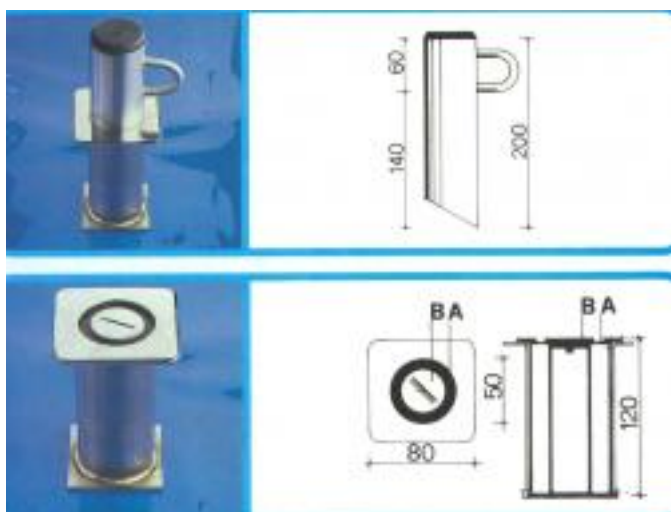

Ancrage

Mural

Réf. : 2342

En inox AISI 316 pour lignes de nage. A encastrer.

Pat

Réf. : 2344

En inox AISI 316, diam 45 modèle droit.

Incliné pour ligne de nage

Réf. : 40571/00142,40567/19961

40571/00142 Acier inox AISI-316, diamètre 43 mm.
40567/19961 Acier inox AISI-316, diamètre 48 mm.

Ancrage

Réf. :

Plat pour ligne de nage

Réf. : 40570/00141,40566/19961

40570/00141 Acier inox AISI-316, diamètre 43 mm.
40566/19960 Acier inox Aisi-316, diamètre 48 mm.

Droit

Réf. : 075043,075048

En acier inox 18/8 AISI316

Diam. 43 réf 075043

Diam. 48 réf 075048

A vis

Réf. : 40273,40277

Support d'échelle sur platine.