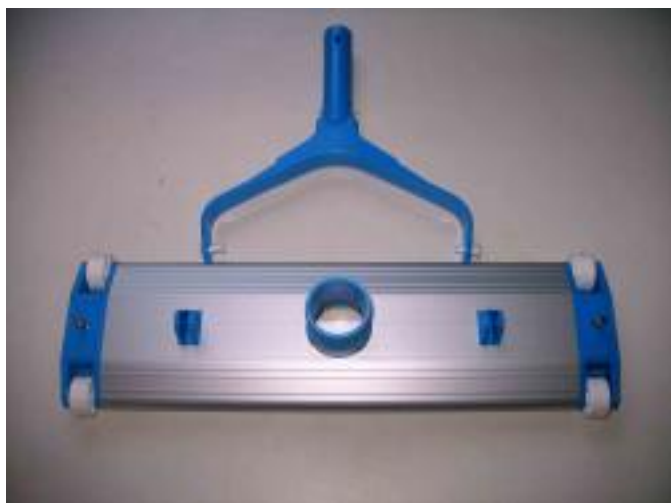

Matériel d'entretien

Aspirateur aluminium anodisé

Réf. : 44915

Tête de balais aspirateur manuel en aluminium anodisé.

largeur 350 mm pour tuyau flottant diam. 38 mm

Largeur 450 mm pour tuyau flottant diam. 50 mm

Aspirateur en inox

Réf. : 44950

Connexion intérieur pour tuyau 1et1/2" et extérieure 2", étrier en acier inoxydable.

Fixation pour manche télescopique à vis papillon.

Largeur 45 cm.

Fairlocks

Réf. : 1034

Fairlock monté sur roulette, matière plastique.

Shark ovale

Réf. : 44600

Aspirateur ovale pour piscine liner gamme Shark.
Fixation à clips ou vis papillon.

Shark Triangulaire

Réf.: 44599

Aspirateur triangulaire avec pour piscine liner gamme Shark.

En polyéthylène adaptable à terminal 1 1/2".

Fixation à clip et à vis papillon

Triangulaire

Réf. : 44911

Aspirateur de fond triangulaire avec brosse pour piscine avec liner.

Articulé

Réf. : 44906

En matière plastique inaltérable. Son design et articulation permettent un meilleur nettoyage des angles et des parois.